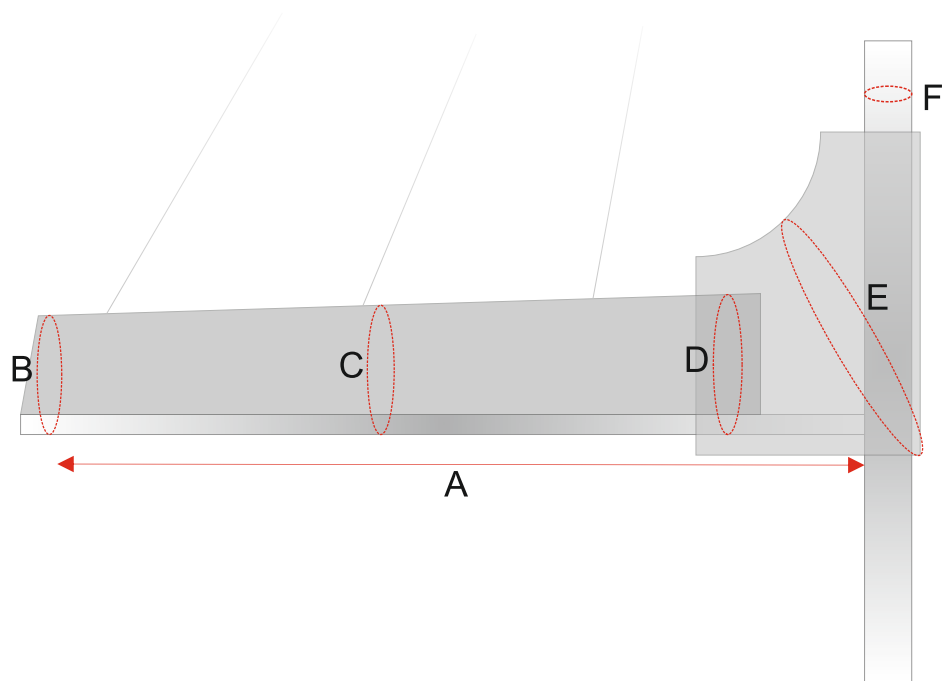

LAZY JACK

Name, yacht, contact	
Dimension „A” (mainsail foot)	
Circuit „B”	
Circuit „C”	
Circuit „D”	
Circuit „E”	
Circuit „F”	
Cover color	
Notes	