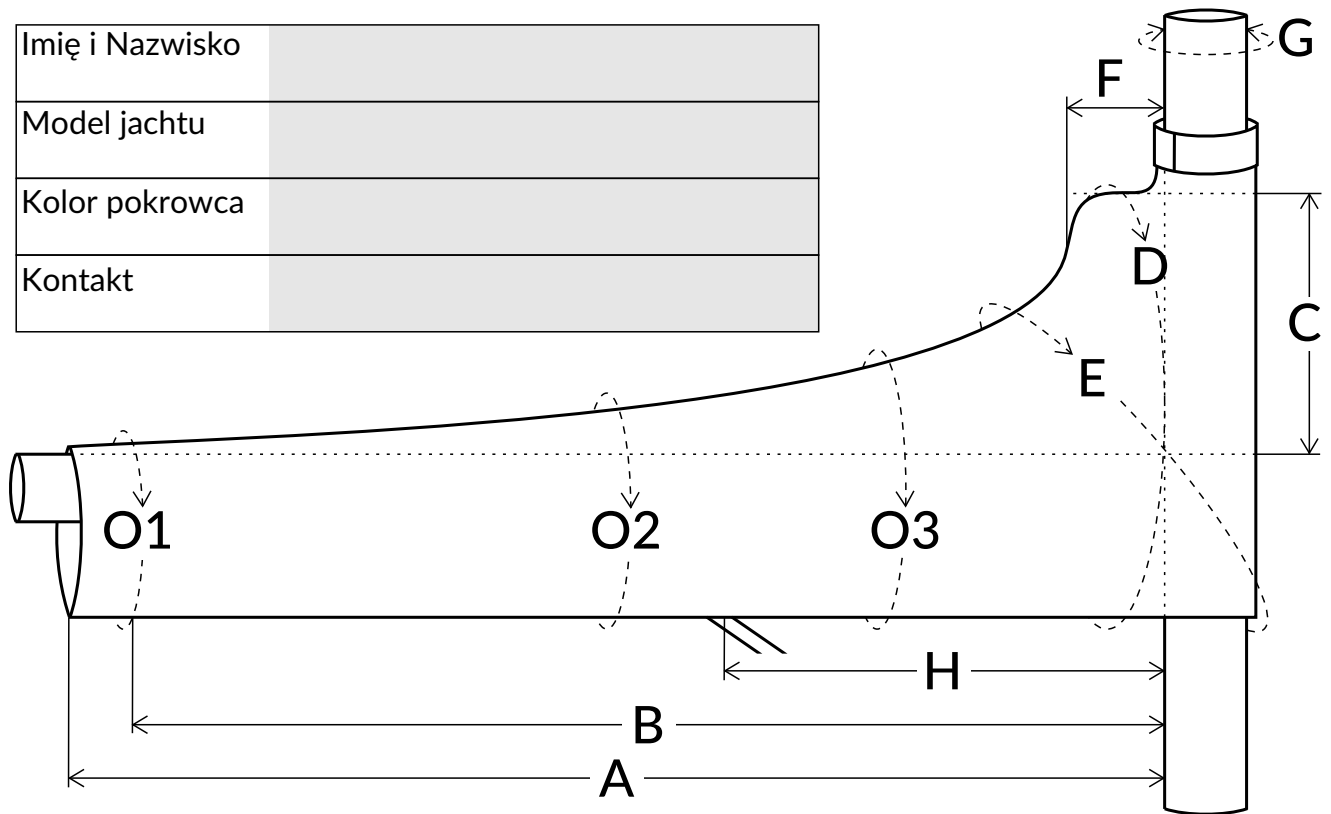

Pokrowiec na Bom

A	Długość od tyłu masztu do końca bomu	cm
B	Długość od tyłu masztu do końca żagla	cm
C	Wysokość opuszczonego żagla	cm
D	Obwód żagla przy maszcie razem z bomem	cm
E	Obwód żagla razem z masztem (mierzony pod kątem 45°)	cm
F	Szerokość glowicy	cm
G	Obwód masztu	cm
H	Odległość od masztu do obciążacza bomu	cm
O1	30 cm do krawędzi żagla	cm
O2	w połowie żagla	cm
O3	w 3/4 żagla	cm
	*Obwód żagla razem z bomem	cm
Uwagi		